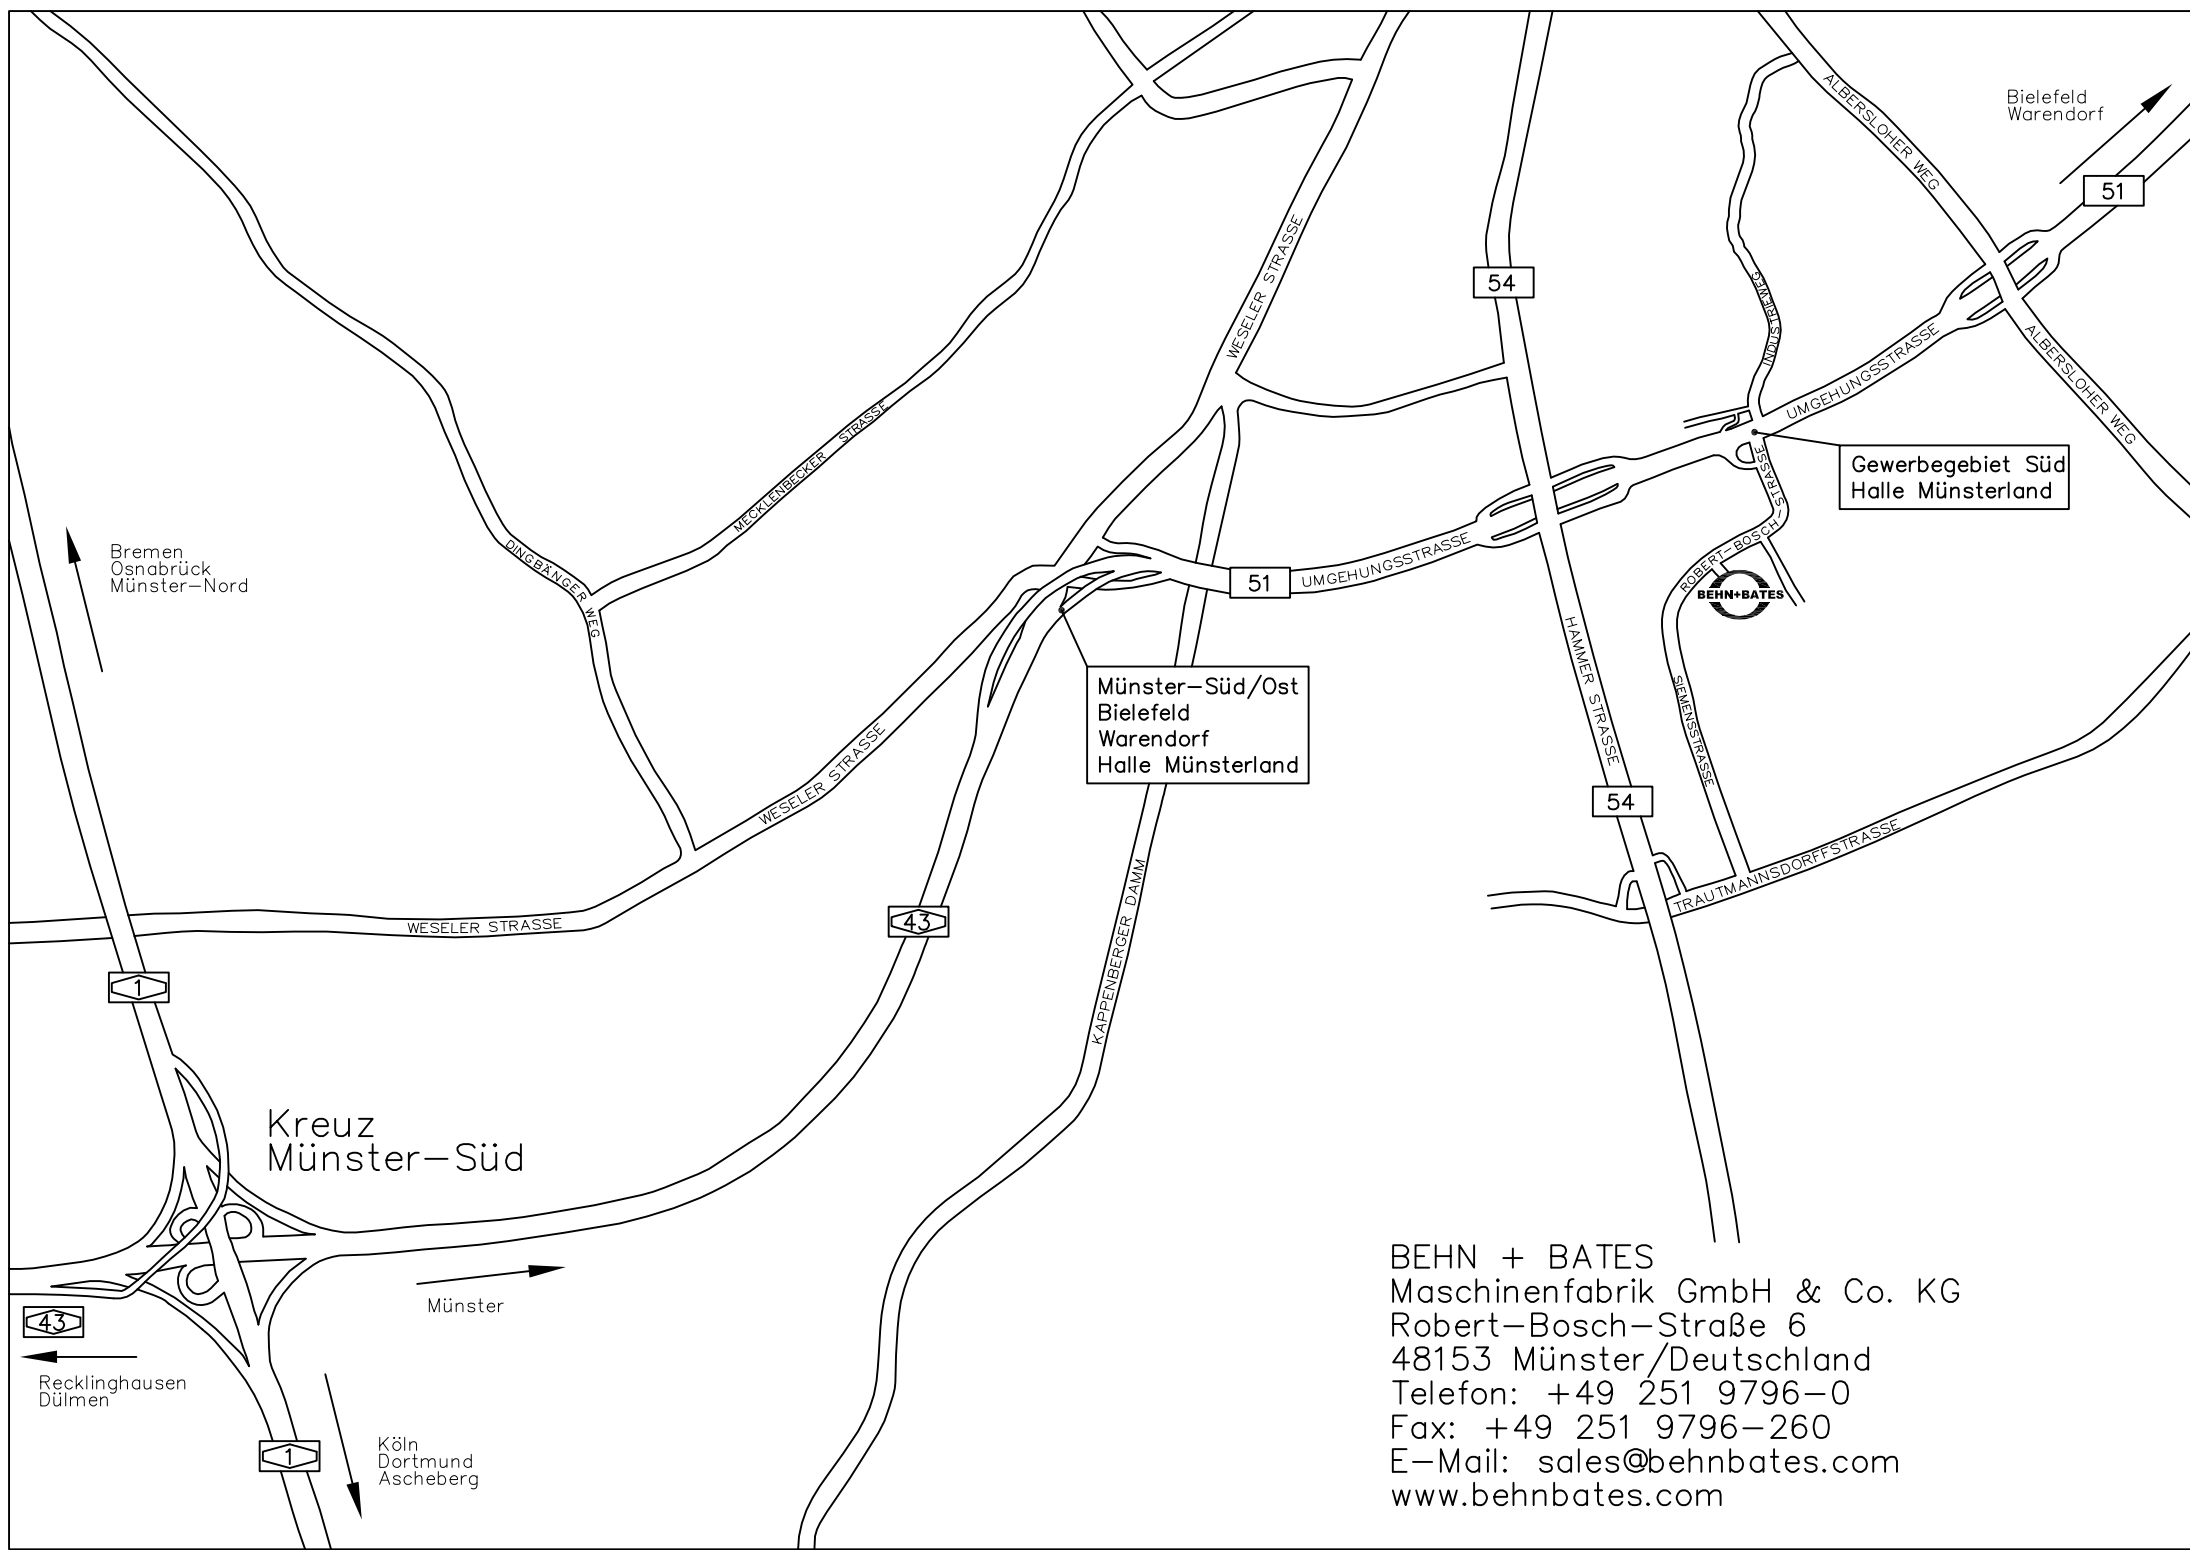

Bremen
Osnabrück
Münster-Nord

Gewerbegebiet Süd
Halle Münsterland

Münster-Süd/Ost
Bielefeld
Warendorf
Halle Münsterland

Kreuz
Münster-Süd

Münster

Recklinghausen
Dülmen

Köln
Dortmund
Ascheberg

Bielefeld
Warendorf

BEHN + BATES
Maschinenfabrik GmbH & Co. KG
Robert-Bosch-Straße 6
48153 Münster/Deutschland
Telefon: +49 251 9796-0
Fax: +49 251 9796-260
E-Mail: sales@behn-bates.com
www.behn-bates.com